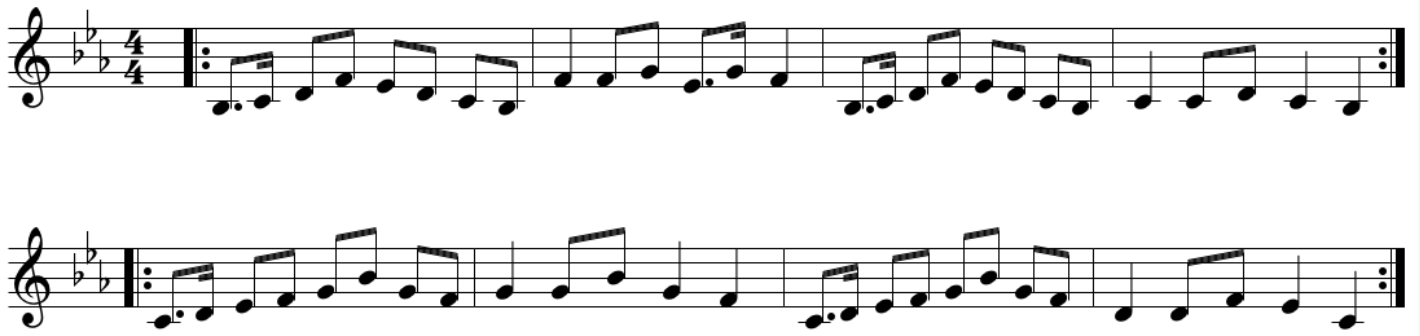

Dañs Bro Ac'h (Laridé du Léon)

Bro-Leon (Léon) - Bro Ac'h (Pays Bas Léon)

Tempo indicatif 120

© ericdentinger.com

- traditionnel breton (traditional) D.P.

- tune collected by [Éric Mac Lewis](#) from the band « Re An Are »